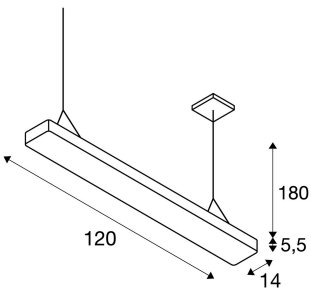

WORKLIGHT LED SENSOR

luminaria suspendida, 3000 K, antracita, regulable, con sensor, 3x16,2 W

Nuestra luminaria suspendida WORKLIGHT LED SENSOR convence por sus formas claras y ha sido diseñada para el uso de tres ledes prémium de bajo consumo con 16,2 W cada uno. Además, la luminaria está equipada con un detector de presencia y un control de luz diurna. Así, esta luminaria le ofrece los requisitos óptimos para un uso lleno de estilo eficiente y homogéneo. La luminaria suspendida ya está equipada con suspensiones pendulares y rosetones de techo y, por lo tanto, se puede conectar directamente a la tensión eléctrica de 230 V.

Datos técnicos

Art. N.º:	157865
Bombilla(s) incluida(s)	0
Número de salidas de luz diferentes	2
Voltaje nominal primario	220-240V ~50/60Hz mA/V
Corriente eléctrica secundaria / Tensión secundaria	226 mA/V
Longitud	120.0 cm
Longitud de suspensión	180.0 cm
Anchura	14.0 cm
Altura	5.5 cm
Peso neto	6.0 kg
Peso bruto	7.417 kg
Código IP	IP 20
Clase de protección	I
Montaje	Superficie
Detalles de montaje	Techo
Potencia	49.0 W
Flujo luminoso	5400 lm
Temperatura del color de la luz	3000 Kelvin
Semiángulo de dispersión	110 °
Color	antracita
IRC	>80
Unión	4