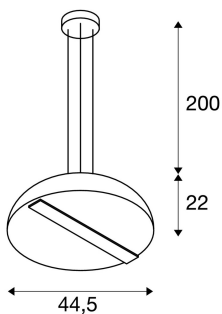

## DADOS TECNICOS

Ref. n.º:	157701
Lâmpadas incluídas	0
Número de diferentes saídas de luz	1
Tensão nominal primária	220-240V ~50/60Hz mA/V
Corrente secundária/Tensão secundária	500 mA/V
Comprimento do pêndulo	200.0 cm
Altura	22.0 cm
Diâmetro	44.5 cm
Peso líquido	4.817 kg
Peso bruto	7.06 kg
IP Code	IP 20
Classe de proteção	I
Montagem	Montagem à superfície
Pormenores da montagem	Teto
Regulável	Ja
Tecnologia de escurecimento	Ângulos de fases
Potência	21.0 W
Lúmen	2000 lm
Temperatura de cor da luz	3000 Kelvin
Cor	branco
CRI	>80
Binning	6

Dados LXXBXX	70/50
Vida útil	40000 h
Página BIG WHITE	80