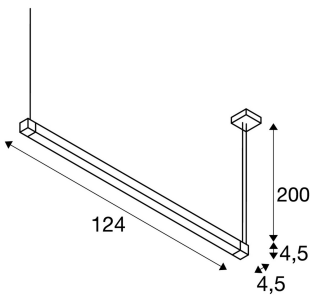

OPEN GRILL

sospensione, monoemissione, LED, 3000K, squadrata, nera, 4x7,5W

OPEN GRILL sospensione è una lampada professionale per diversi tipi di applicazione. All'interno del telaio orientabile si trovano LED con una potenza di 7,5 Watt in grado di offrire illuminazione diretta o indiretta. La sospensione OPEN GRILL è adatta al collegamento diretto ad una tensione di rete di 230V.

DATI TECNICI

Articolo:	157671
Lampade incluse	0
Numero di diverse finestre	1
Tensione nominale primaria	220-240V ~50/60Hz mA/V
Corrente secondaria / tensione secondaria	1050 mA/V
Orientabilità sull'asse verticale	270 °
Raggio di rotazione orizzontale	180 °
Lunghezza	124.0 cm
Lunghezza sospensione	200.0 cm
Larghezza	4.5 cm
Altezza	4.5 cm
Peso netto	2.472 kg
Peso lordo	2.966 kg
Codice IP	IP 20
Classe isolamento	I
Montaggio	A plafone/parete
Dettagli di montaggio	Soffitto
Wattaggio	36.0 W
Lumen	2500 lm
Temperatura colore	3000 Kelvin
Angolo di emissione	120 °
Colore	bianco