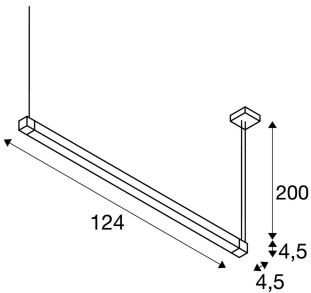

OPEN GRILL

luminária pendente, uma lâmpada, LED, 3000K, angular, preto, 4x7,5W

A luminária pendente OPEN GRILL é uma luminária profissional para a montagem de superfície. No interior da armação articulável encontram-se LEDs com 7,5W que garantem atributos de iluminação direta ou indireta. A luminária pendente OPEN GRILL é adequada para ligação direta a uma tensão de rede de 230V.

DADOS TECNICOS

| | |
|---------------------------------------|------------------------|
| Ref. n.º: | 157670 |
| Lâmpadas incluídas | 0 |
| Número de diferentes saídas de luz | 1 |
| Tensão nominal primária | 220-240V ~50/60Hz mA/V |
| Corrente secundária/Tensão secundária | 1050 mA/V |
| Faixa de articulação vertical | 270 ° |
| Faixa de rotação horizontal | 180 ° |
| Comprimento | 124.0 cm |
| Comprimento do pêndulo | 200.0 cm |
| Largura | 4.5 cm |
| Altura | 4.5 cm |
| Peso líquido | 2.463 kg |
| Peso bruto | 2.96 kg |
| IP Code | IP 20 |
| Classe de proteção | I |
| Montagem | Montagem à superfície |
| Pormenores da montagem | Teto |
| Potência | 36.0 W |
| Lúmen | 2500 lm |
| Temperatura de cor da luz | 3000 Kelvin |
| Ângulo de feixe | 120 ° |
| Cor | preto |