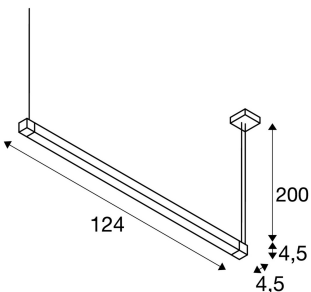

## Suspension OPEN GRILL

à une lampe, LED, 3000 K, carré, noir, max. 4x7,5 W

La suspension OPEN GRILL est un luminaire professionnel pour montage en saillie. Le cadre orientable contient des LED de 7,5 Watts permettant au choix un éclairage direct ou indirect. La suspension OPEN GRILL est prête pour le raccordement direct à la tension secteur 230V.

## INFORMATIONS TECHNIQUES

Réf. :	157670
Lampes incluses	0
Nombre de sorties lumineuses différentes	1
Tension nominale primaire	220-240V ~50/60Hz mA/V
Courant secondaire / tension secondaire	1050 mA/V
Plage d'inclinaison verticale	270 °
Plage de rotation horizontale	180 °
Longueur	124.0 cm
Longueur du câble de suspension	200.0 cm
Largeur	4.5 cm
Hauteur	4.5 cm
Poids net	2.463 kg
Poids brut	2.96 kg
Code IP	IP 20
Classe de protection	I
Montage	En saillie
Détails de montage	Plafond
Puissance en watts	36.0 W
Lumen	2500 lm
Température de couleur	3000 Kelvin
Angle de rayonnement	120 °
Coloris	noir