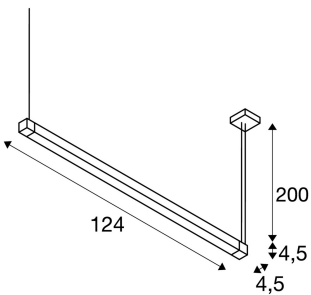

## OPEN GRILL

Pendelleuchte, einflammig, LED, 3000K, eckig, schwarz, 4x7,5W

Die OPEN GRILL Pendelleuchte ist eine professionelle Leuchte für die Aufbaumontage. Innerhalb des schwenkbaren Rahmens befinden sich LED's mit 7,5 Watt und sorgen für wahlweise direkte oder indirekte Beleuchtungsattribute. Die OPEN GRILL Pendelleuchte ist für den direkten Anschluss an 230V Netzspannung geeignet.

## TECHNISCHE DATEN

Art. Nr.:	157670
Leuchtmittel inklusive	0
Anzahl unterschiedliche Lichtauslässe	1
Primäre Nennspannung	220-240V ~50/60Hz mA/V
Sekundär Strom / Sekundär Spannung	1050 mA/V
Vertikaler Schwenkbereich	270 °
Horizontaler Drehbereich	180 °
Länge	124.0 cm
Pendellänge	200.0 cm
Breite	4.5 cm
Höhe	4.5 cm
Nettogewicht	2.463 kg
Bruttogewicht	2.96 kg
IP Code	IP 20
Schutzklasse	I
Montage	Aufbau
Montagedetails	Decke
Wattage	36.0 W
Lumen	2500 lm
Lichtfarbtemperatur	3000 Kelvin
Abstrahlwinkel	120 °
Farbe	schwarz