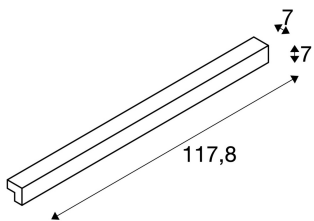

L-LINE 120

Wand- und Deckenleuchte, LED, 3000K, IP44, grau, L/B/H 118/7/7 cm, 3000lm, 2x12,9W

Die mit einem warmweißen LED Modul bestückte L-LINE 120 Wand- und Deckenleuchte ist dank der LED Leistung die ultimative LED-Lösung für eine primäre Raumausleuchtung. Die schlichte und elegant wirkende L-LINE 120 ist in den Farbausführungen weiß, silbergrau und grau erhältlich. Aufgrund des integrierten LED Treibers ist die Leuchte direkt anschlussfertig für 230 Volt Netzspannung.

TECHNISCHE DATEN

Art. Nr.:	157445
Leuchtmittel inklusive	0
Primäre Nennspannung	120-240V ~50/60Hz mA/V
Sekundär Strom / Sekundär Spannung	600 mA/V
Breite	117.8 cm
Höhe	7.0 cm
Tiefe	7.0 cm
Nettogewicht	2.317 kg
Bruttogewicht	2.665 kg
IP Code	IP 44
Schutzklasse	I
Montage	Aufbau
Montagedetails	Wand
Wattage	24.0 W
Lumen	1200 lm
Lichtfarbtemperatur	3000 Kelvin
Abstrahlwinkel	120 °
Farbe	grau
CRI	>80
Binning	5
LXXBXX Daten	70/50
Lebensdauer	30000 h