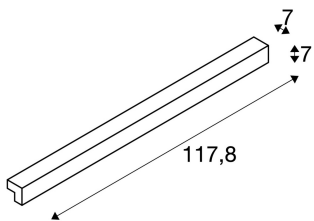

L-LINE 120

Wand- und Deckenleuchte, LED, 3000K, IP44, grau,
L/B/H 118/7/7 cm, 3000lm, 2x12,9W

Die mit einem warmweißen LED Modul bestückte L-LINE 120 Wand- und Deckenleuchte ist dank der LED Leistung die ultimative LED-Lösung für eine primäre Raumausleuchtung. Die schlichte und elegant wirkende L-LINE 120 ist in den Farbausführungen weiß, silbergrau und grau erhältlich. Aufgrund des integrierten LED Treibers ist die Leuchte direkt anschlussfertig für 230 Volt Netzspannung.

TECHNISCHE DATEN

Art. Nr.:	157445
Leuchtmittel inklusive	0
Primäre Nennspannung	120-240V ~50/60Hz mA/V
Sekundär Strom / Sekundär Spannung	600 mA/V
Breite	117.8 cm
Höhe	7.0 cm
Tiefe	7.0 cm
Nettogewicht	2.317 kg
Bruttogewicht	2.665 kg
IP Code	IP 44
Schutzklasse	I
Montage	Aufbau
Montagedetails	Wand
Wattage	24.0 W
Lumen	1200 lm
Lichtfarbtemperatur	3000 Kelvin
Abstrahlwinkel	120 °
CRI	>80
Binning	5
Lebensdauer	30000 h