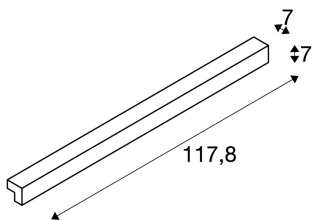

## L-LINE 120

Wand- und Deckenleuchte, LED, 3000K, IP44, silber, L/B/H 118/7/7 cm, 3000lm, 2x12,9W

Die mit einem warmweißen LED Modul bestückte L-LINE 120 Wand- und Deckenleuchte ist dank der LED Leistung die ultimative LED-Lösung für eine primäre Raumausleuchtung. Die schlichte und elegant wirkende L-LINE 120 ist in den Farbausführungen weiß, silbergrau und grau erhältlich. Aufgrund des integrierten LED Treibers ist die Leuchte direkt anschlussfertig für 230 Volt Netzspannung.

## TECHNISCHE DATEN

Art. Nr.:	157444
Leuchtmittel inklusive	0
Primäre Nennspannung	120-240V ~50/60Hz mA/V
Sekundär Strom / Sekundär Spannung	600 mA/V
Breite	117.8 cm
Höhe	7.0 cm
Tiefe	7.0 cm
Nettogewicht	2.142 kg
Bruttogewicht	2.462 kg
IP Code	IP 44
Schutzklasse	I
Montage	Aufbau
Montagedetails	Wand
Wattage	24.0 W
Lumen	1200 lm
Lichtfarbtemperatur	3000 Kelvin
Abstrahlwinkel	120 °
Farbe	grau
CRI	>80
Binning	5
LXXBXX Daten	70/50
Lebensdauer	30000 h