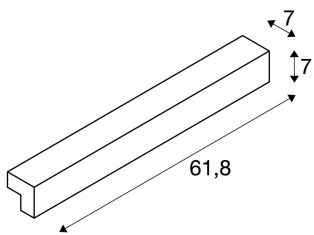

## L-LINE 60

lampada a parete/plafone, LED, 3000K, IP44, grigio,  
L/La/H 61,8/7/7 cm, 1500lm, 12,9W

La lampada a parete/plafone, dotata di modulo LED bianco caldo, L-LINE 60, grazie alla potenza di 1500lm dei LED è la soluzione definitiva per l'illuminazione primaria degli ambienti. L-LINE 60, elegante e discreta, è disponibile nei colori bianco, grigio argento e grigio. Grazie al driver LED integrato, la lampada si collega direttamente alla rete elettrica da 230 Volt.

## DATI TECNICI

Articolo:	157435
Lampade incluse	0
Tensione nominale primaria	220-240V ~50/60Hz mA/V
Corrente secondaria / tensione secondaria	350 mA/V
Larghezza	61.8 cm
Altezza	7.0 cm
Profondità	7.0 cm
Peso netto	1.284 kg
Peso lordo	1.509 kg
Codice IP	IP 44
Classe isolamento	I
Montaggio	A plafone/parete
Dettagli di montaggio	Parete
Wattaggio	15.0 W
Lumen	700 lm
Temperatura colore	3000 Kelvin
Angolo di emissione	120 °
Colore	grigio
CRI	>80
Classificazione	5
Durata	30000 h