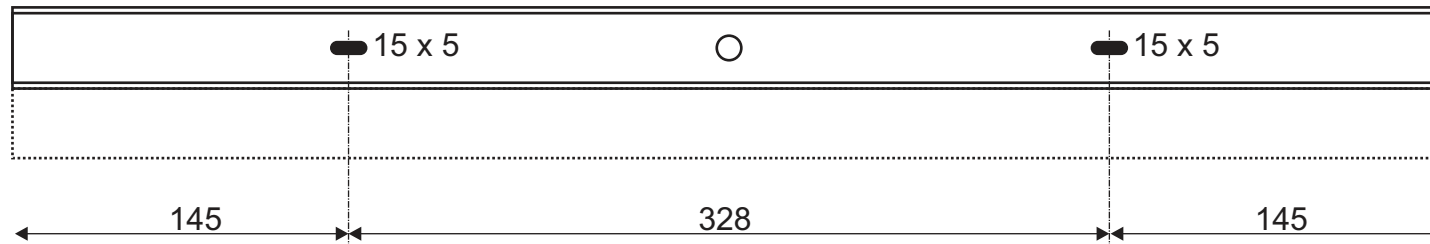

Item-no. 157431 / 157434 / 157435

(mm)

not in scale

nicht maßstäblich

22.02.2018 SLV GmbH

Technische Änderungen vorbehalten. Technical Details are subject to change. Les détails techniques sont sujet à des changements.