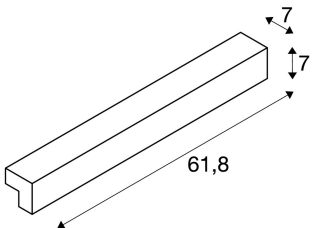

L-LINE 60

vegg- og taklampe, LED, 3000K, IP44, hvit, L/B/H
61,8/7/7 cm, 1500 lm, 12,9 W

Vegg- og taklampen L-LINE 60 har en varmhvit LED-modul. Med en lysstyrke på 1500 lm er dette en optimal LED-løsning for grunnbelysning i rommet. L-LINE 60 er enkel og elegant og fås i hvitt, sølvfarget og grått. Den integrerte LED-driveren gjør at lampen kan kobles direkte til 230 V nettspenning.

TEKNISKE DATA

Art.nr.:	157431
Pærer inkludert	0
Primær merkespenning	220-240V ~50/60Hz mA/V
Sekundær strøm / sekundær spenning	350 mA/V
Bredde	61.8 cm
Høyde	7.0 cm
Dybde	7.0 cm
Nettovekt	1.281 kg
Bruttovekt	1.507 kg
IP-kode	IP 44
Kapslingsgrad	I
Montering	Utenpåliggende montering
Montering detaljer	Vegg
Watt-verdi	15.0 W
Lumen	700 lm
Lysfargetemperatur	3000 Kelvin
Strålevinkel	120 °
Farge	hvit
CRI	>80
Binning	5
LXXBXX-data	70/50
Levetid	30000 h