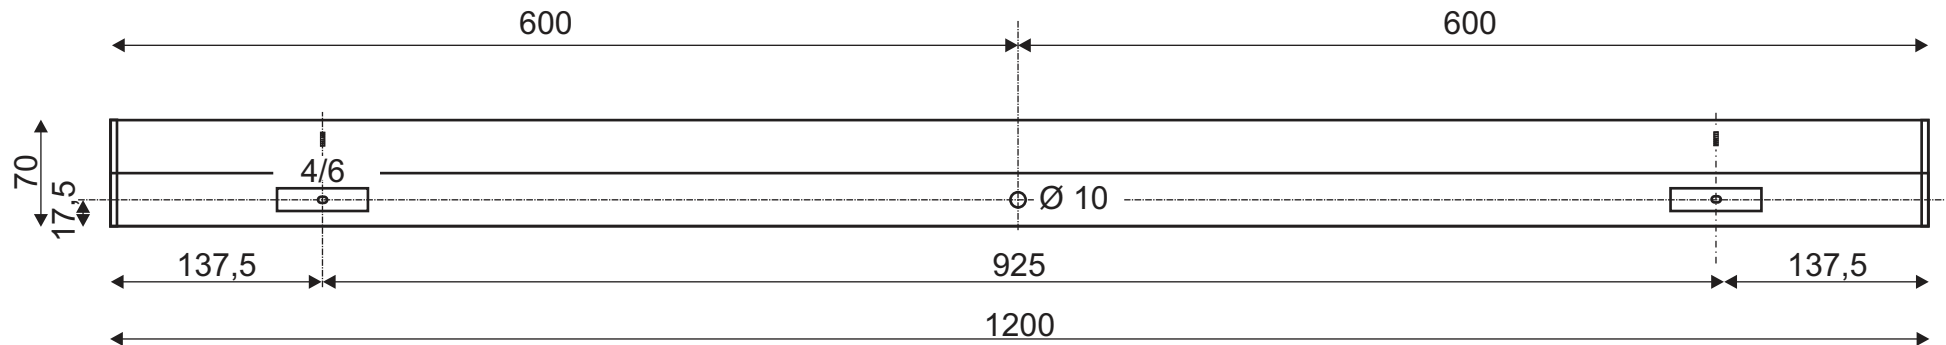

Item-no. 157424  
(mm)  
not in scale  
nicht maßstäblich

13.03.2018 SLV GmbH

Technische Änderungen vorbehalten. Technical Details are subject to change. Les détails techniques sont sujet à des changements. Nos reservamos el derecho a modificaciones técnicas. Modifiche tecniche riservate. Behoudens technische wijzigingen. Ret til tekniske ændringer forbeholdes. Zmiany techniczne zastrzeżone. Сохраняется право на внесение технических изменений. Techniska ändringar kan förekomma. Teknik deęişiklik yapma hakkı saklıdır. A technikai részletek termékenként változhatnak.