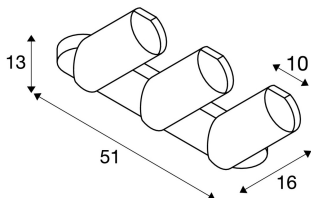

## BILAS 3

LED, 25°, rond, blanc, 3x15W, 2700K, avec patère

L'applique et plafonnier spot BILAS se présente sous une forme sobre et élégante. Grâce à la LED COB puissante et variable, le luminaire peut être utilisé dans de nombreuses variations. Disponible en un, deux ou trois lampes, il est prêt à être raccordé directement à la tension secteur 230V.

## INFORMATIONS TECHNIQUES

Réf. :	156441
Lampes incluses	0
Tension nominale primaire	230V ~50/60Hz mA/V
Plage d'inclinaison verticale	90 °
Plage de rotation horizontale	355 °
Longueur	9.5 cm
Largeur	51.0 cm
Hauteur	20.0 cm
Poids net	3.914 kg
Poids brut	4.637 kg
Code IP	IP 20
Classe de protection	I
Montage	En saillie
Détails de montage	Plafond, Applique
Puissance en watts	45.0 W
Lumen	3000 lm
Température de couleur	2700 Kelvin
Angle de rayonnement	25 °
Coloris	blanc
IRC	>80
Binning	6
Données LXXBXX	70/50