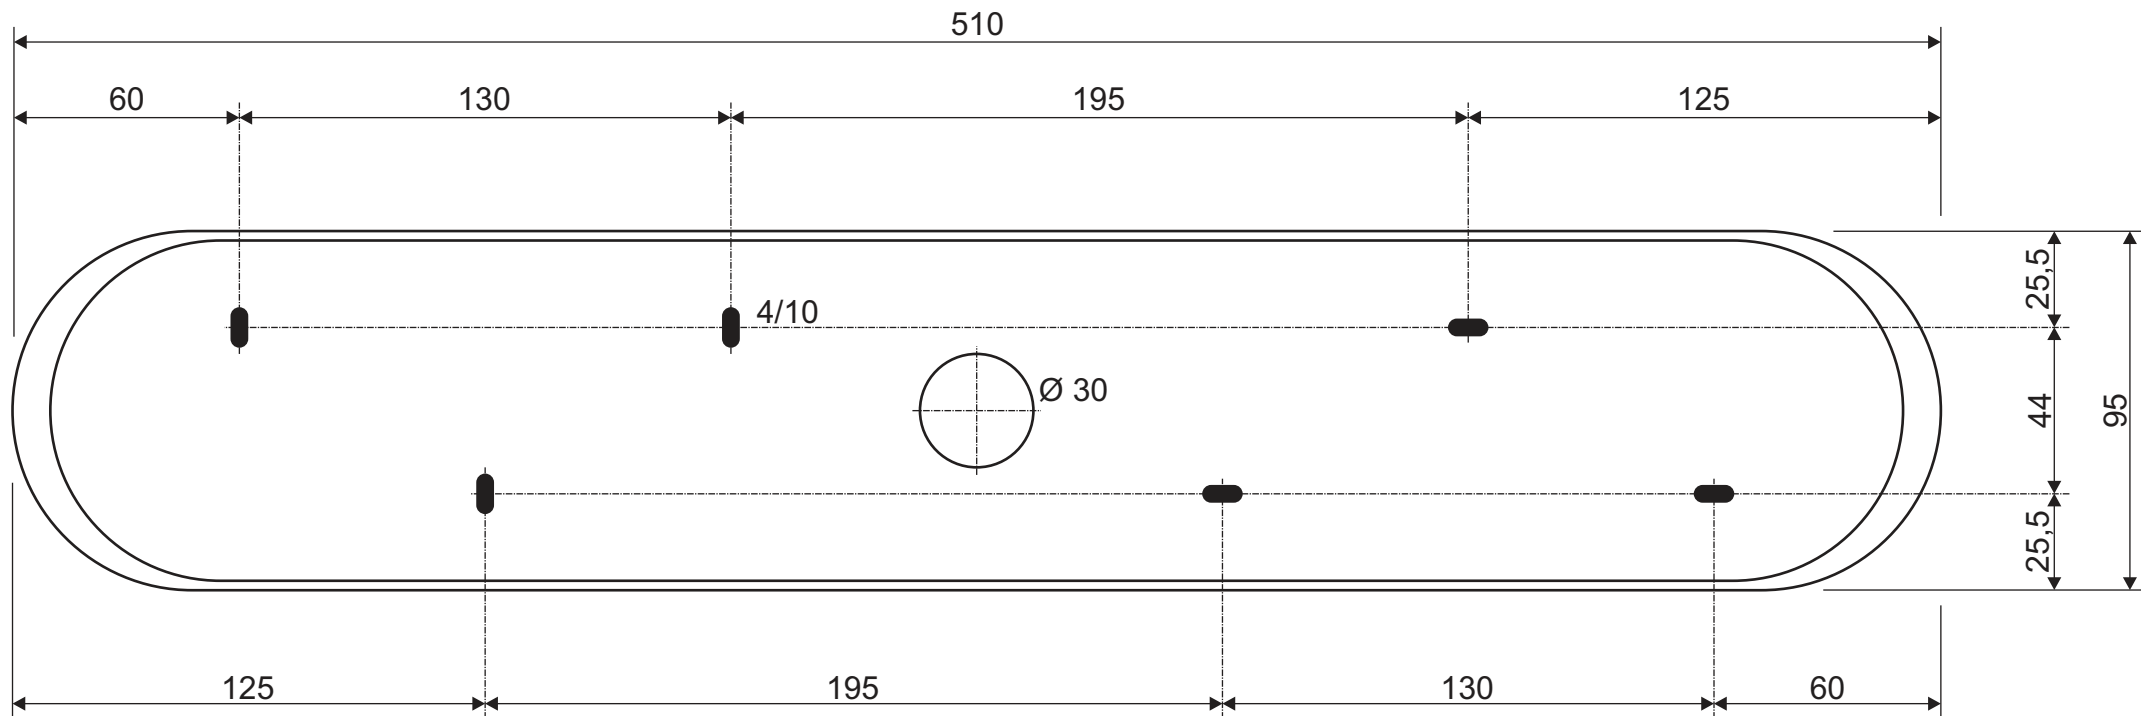

Item-no. 156440 / 156441

(mm)

not in scale

nicht maßstäblich

22.02.2018 SLV GmbH

Technische Änderungen vorbehalten. Technical Details are subject to change. Les détails techniques sont sujet à des changements.