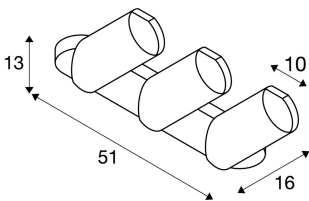

## BILAS 3

Настенный и потолочный светильник, точечный, трехрожковый, светодиодный, 2700К, круглый, матовый черный, 25°, 45 Вт, розетка в комплекте

Точечный настенный и потолочный светильник BILAS имеет скромный и элегантный дизайн. Благодаря мощным COB-светодиодам с регулировкой яркости светильник может использоваться в самых разных помещениях. Встраиваемый одно-, двух- и трехрожковый светильник можно напрямую подключать к сети напряжением 230 В.

### Технические характеристики

Тов. №:	156440
Включая источник света	0
Номинальное первичное напряжение	230V ~50/60Hz mA/V
Вертикальный диапазон изменения угла наклона от	90 °
Вертикальный диапазон изменения угла наклона от	355 °
Длина	9.5 cm
Ширина	51.0 cm
Высота	20.0 cm
Вес нетто	3.882 kg
вес брутто	4.603 kg
IP Code	IP 20
Класс защиты	I
Сборка	MOUNTING_SURFACE
Детали сборки	Потолок, Стена
Мощность	45.0 W
Световой поток	3000 lm
Цветовая температура	2700 Kelvin
Половинный угол	25 °
Цвет	черный
CRI	>80
Binning	6
LXXBXX Данные	70/50