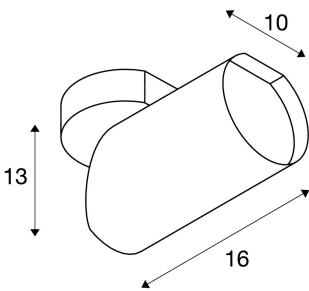

BILAS 1

Настенный и потолочный светильник, точечный, од-
норожковый, светодиодный, 2700К, круглый, мато-
вый белый, 25°, 16 Вт, розетка в комплекте

Точечный настенный и потолочный светильник BILAS имеет скромный и элегантный дизайн. Благодаря мощным COB-светодиодам с регулировкой яркости светильник может использоваться в самых разных помещениях. Встраиваемый одно-, двух- и трехрожковый светильник можно напрямую подключать к сети напряжением 230 В.

Технические характеристики

Тов. №:	156421
Включая источник света	0
Номинальное первичное напряжение	230V ~50/60Hz mA/V
Вертикальный диапазон изменения угла наклона от	90 °
Вертикальный диапазон изменения угла наклона от	355 °
Высота	20.0 cm
Диаметр	10.0 cm
Вес нетто	1.024 kg
вес брутто	1.263 kg
IP Code	IP 20
Класс защиты	I
Сборка	MOUNTING_SURFACE
Детали сборки	Потолок,Стена
Мощность	16.0 W
Световой поток	1000 lm
Цветовая температура	2700 Kelvin
Половинный угол	25 °
Цвет	белый
CRI	>80
Binning	6
LXXBXX Данные	70/50
Срок службы	50000 h

BIG WHITE Seite	288
-----------------	-----

Примечания
