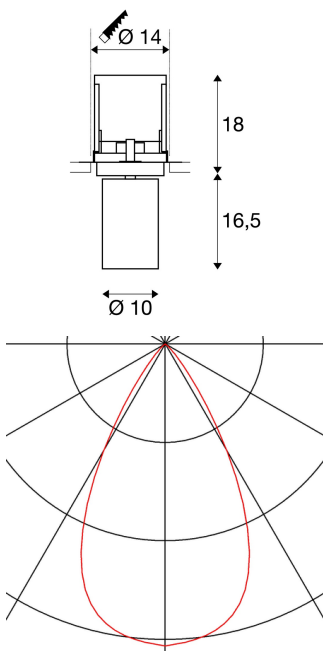

BILAS

встраиваемый в потолок светодиодный светильник, 2700К, круглый, матовый черный, 60°, 21 Вт

Стильный встраиваемый светильник BILAS оснащен двумя мощными светодиодными модулями COB с регулировкой яркости. Встраиваемый в потолок светильник BILAS, доступный в черном и белом матовом исполнении, является выдвигаемым светильником и кроме того, благодаря своей конструкции у него регулируются угол поворота и наклона. Светильник можно напрямую подключать к сети напряжением 230 В.

Технические характеристики

Тов. №:	156410
Включая источник света	0
Номинальное первичное напряжение	230V ~50/60Hz mA/V
Вертикальный диапазон изменения угла наклона от	90 °
Вертикальный диапазон изменения угла наклона до	355 °
Высота	34.5 cm
Диаметр	21.5 cm
Установочный диаметр	14.0 cm
Установочная глубина	21.5 cm
Вес нетто	1.666 kg
вес брутто	2.002 kg
IP Code	IP 20
Класс защиты	I
Сборка	MOUNTING_RECESSED
Детали сборки	Потолок
Мощность	21.0 W
Световой поток	1250 lm
Цветовая температура	2700 Kelvin
Половинный угол	60 °
Цвет	черный
CRI	>80
Binning	6

ЛХХВХХ Данные	70/50
Срок службы	50000 h

Примечания
