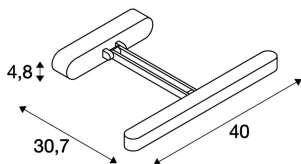

VINCELLI 2 displayarmatuur

led, 2700K, bamboe donker, 11W

De VINCELLI 2 DISPLAY maakt een individuele afstelling van de lampenkop mogelijk. Door de perfecte combinatie van bamboe en staal past de armatuur naadloos in een groot aantal verschillende inrichtingsstijlen. De van een schakelaar voorziene wandarmatuur bevat een dimbaar SMD led-inzetstuk en is dankzij de ingebouwde led-driver klaar voor directe aansluiting op 230 V netspanning.

TECHNISCHE SPECIFICATIES

Art.nr.:	156297
Inclusief lampen	0
Aantal verschillende lichtopeningen	1
Primaire nominale spanning	220-240V ~50/60Hz mA/V
Secundaire stroom / secundaire spanning	350 mA/V
Verticaal kantelbereik	180 °
Lengte	40.0 cm
Breedte	4.8 cm
Hoogte	30.7 cm
Nettogewicht	1.019 kg
Brutogewicht	1.396 kg
IP-code	IP 20
Veiligheidsklasse	I
Montage	Opbouw
Montagebeschrijving	Wand
Wattage	11.0 W
Lumen	500 lm
Lichtkleurtemperatuur	2700 Kelvin
Stralingshoek	120 °
Kleur	antraciet
CRI	>80
Binning	6