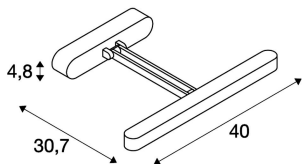

VINCELLI 2

lampada display, LED, 2700K, bambù scuro, 11W

VINCELLI 2 DISPLAY consente di allineare il vano ottico secondo le proprie preferenze. Grazie alla perfetta combinazione di bambù e acciaio, la lampada si abbina perfettamente con diversi stili di arredamento. La lampada da parete dispone di un interruttore e di un LED SMD dimmerabile e, grazie al driver LED integrato, è pronta per il collegamento diretto alla rete elettrica da 230V.

DATI TECNICI

Articolo:	156297
Lampade incluse	0
Numero di diverse finestre	1
Tensione nominale primaria	220-240V ~50/60Hz mA/V
Corrente secondaria / tensione secondaria	350 mA/V
Orientabilità sull'asse verticale	180 °
Lunghezza	40.0 cm
Larghezza	4.8 cm
Altezza	30.7 cm
Peso netto	1.019 kg
Peso lordo	1.396 kg
Codice IP	IP 20
Classe isolamento	I
Montaggio	A plafone/parete
Dettagli di montaggio	Parete
Wattaggio	11.0 W
Lumen	500 lm
Temperatura colore	2700 Kelvin
Angolo di emissione	120 °
Colore	antracite
CRI	>80
Classificazione	6