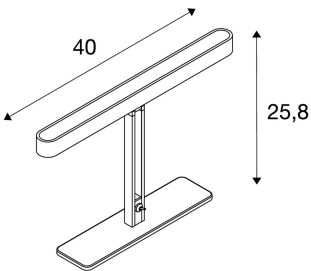

VINCELLI 2

Tischleuchte, LED, 2700K, Bambus dunkel

Die VINCELLI 2 Tischleuchte überzeugt durch ihr besonders schmales Design. Die perfekte Kombination aus Bambus und Stahl, fügt sich die Leuchte nahtlos in eine Vielzahl von verschiedenen Einrichtungs Stilstiken ein. Die Leuchte verfügt über ein leistungsstarkes LED-Modul und ist dank des verbauten Treibers für den direkten Anschluss an eine 230V Netzspannung geeignet.

TECHNISCHE DATEN

Art. Nr.:	156277
Leuchtmittel inklusive	0
Anzahl unterschiedliche Lichtauslässe	1
Primäre Nennspannung	220-240V ~50Hz mA/V
Sekundär Strom / Sekundär Spannung	500 mA/V
Vertikaler Schwenkbereich	180 °
Länge	40.0 cm
Breite	7.0 cm
Höhe	25.8 cm
Nettogewicht	1.506 kg
Bruttogewicht	1.912 kg
IP Code	IP 20
Schutzklasse	II
Montage	Mobil
Wattage	12.0 W
Lumen	500 lm
Lichtfarbtemperatur	2700 Kelvin
Abstrahlwinkel	120 °
Farbe	anthrazit
CRI	>80
Binning	6
LXXBXX Daten	70/50