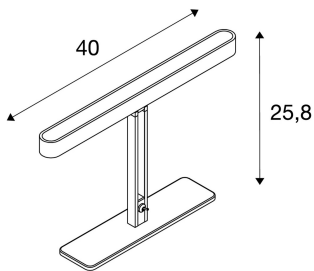

## VINCELLI 2

**настольный светильник, светодиодный, 2700K, темный бамбук**

Настольный светильник с регулировкой яркости VINCELLI 2 отличается утонченностью дизайна. Светильник выполнен из бамбука и стали, и он легко впишется в любой интерьер. Светильник можно напрямую подключать к сети напряжением 230 В благодаря установленному мощному светодиодному модулю.

### Технические характеристики

Тов. №:	156277
Включая источник света	0
Количество различных источников света	1
Номинальное первичное напряжение	220-240V ~50Hz mA/V
Вторичный ток / вторичное напряжение	500 mA/V
Вертикальный диапазон изменения угла наклона от	180 °
Длина	40.0 cm
Ширина	7.0 cm
Высота	25.8 cm
Вес нетто	1.506 kg
вес брутто	1.912 kg
IP Code	IP 20
Класс защиты	II
Сборка	MOUNTING_MOBILE
Мощность	12.0 W
Световой поток	500 lm
Цветовая температура	2700 Kelvin
Половинный угол	120 °
Цвет	антрацитовый
CRI	>80
Binning	6