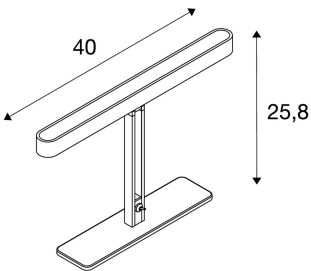

VINCELLI 2

tafellamp, LED, 2700K, bamboe donker

De VINCELLI 2 tafellamp maakt indruk door de bijzonder smalle vormgeving. Met de perfecte combinatie van bamboe en staal past de lamp naadloos in een groot aantal verschillende interieurstijlen. Het armatuur beschikt over een krachtige LED-module en kan dankzij de ingebouwde driver rechtstreeks op een 230V netspanning worden aangesloten.

TECHNISCHE GEGEVENS

Art.nr.:	156277
Inclusief lampen	0
Aantal verschillende lichtopeningen	1
Primaire nominale spanning	220-240V ~50Hz mA/V
Secundaire stroom/spanning	500 mA/V
Verticaal zwenkbereik	180 °
Lengte	40.0 cm
Breedte	7.0 cm
Hoogte	25.8 cm
Nettogewicht	1.506 kg
Brutogewicht	1.912 kg
IP-code	IP 20
Beschermingsklasse	II
Montage	mobiel
Wattage	12.0 W
Lumen	500 lm
Lichtkleurtemperatuur	2700 Kelvin
Stralingshoek	120 °
Kleur	antraciet
CRI	>80
Binning	6
Levensduur	25000 h