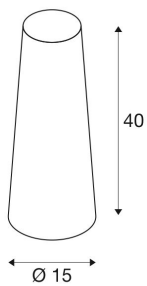

FENDA

Leuchtschirm, konisch, weinrot, Ø/H 15/40 cm

FENDA Leuchtschirm konisch mit 150 mm Durchmesser und 400 mm Höhe in weinrot.

TECHNISCHE DATEN

Art. Nr.:	156206
Höhe	40.0 cm
Durchmesser	15.0 cm
Nettogewicht	0.159 kg
Bruttogewicht	0.527 kg
IP Code	IP 20
Montage	Mobil
Farbe	rot