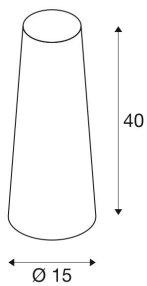

## FENDA

Leuchtschirm, konisch, gelb, Ø/H 15/40 cm

FENDA Leuchtschirm konisch mit 150 mm Durchmesser und 400 mm Höhe in gelb.

### TECHNISCHE DATEN

Art. Nr.:	156204
Höhe	40.0 cm
Durchmesser	15.0 cm
Nettogewicht	0.157 kg
Bruttogewicht	0.522 kg
IP Code	IP 20
Montage	Mobil
Farbe	gelb