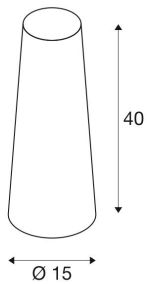

## FENDA

абажур, конусный, желтый, Ø/В 15/40 см

Абажур FENDA конусный диаметром 150 мм и высотой 400 мм, желтый.

### Технические характеристики

Тов. №:	156204
Высота	40.0 cm
Диаметр	15.0 cm
Вес нетто	0.157 kg
вес брутто	0.522 kg
IP Code	IP 20
Сборка	MOUNTING_MOBILE
Цвет	желтый

Примечания

---

---

---

---

---