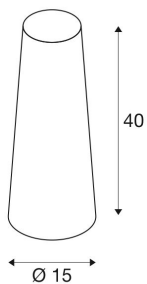

## FENDA

Leuchtschirm, konisch, beige, Ø/H 15/40 cm

FENDA Leuchtschirm konisch mit 150 mm Durchmesser und 400 mm Höhe in beige.

## TECHNISCHE DATEN

Art. Nr.:	156203
Höhe	40.0 cm
Durchmesser	15.0 cm
Nettogewicht	0.158 kg
Bruttogewicht	0.523 kg
IP Code	IP 20
Montage	Mobil
Farbe	beige