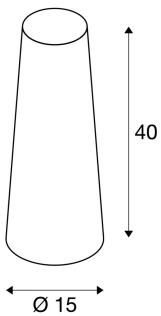

FENDA

diffusore, conico, bianco, Ø/H 15/40 cm

FENDA diffusore conico con diametro 150 mm e altezza 400 mm, colore bianco.

DATI TECNICI

Articolo:	156201
Altezza	40.0 cm
Diametro	15.0 cm
Peso netto	0.159 kg
Peso lordo	0.524 kg
Codice IP	IP 20
Montaggio	Mobile
Colore	bianco