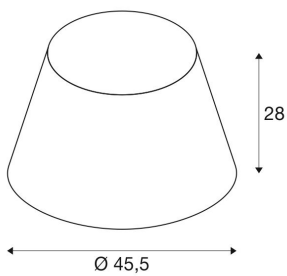

FENDA

diffusore, conico, bianco, Ø/H 45,5/28 cm

FENDA diffusore conico con diametro 450 mm e altezza 280 mm, colore bianco.

DATI TECNICI

Articolo:	156181
Altezza	28.0 cm
Diametro	45.5 cm
Peso netto	0.46 kg
Peso lordo	1.957 kg
Codice IP	IP 20
Montaggio	Mobile
Colore	bianco