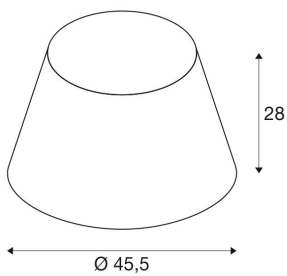

FENDA

senčnik svetilke, stožčast, bel, ?/V 45,5/28 cm

FENDA senčnik svetilke, stožčast, s premerom 450 mm in višino 280 mm, bel.

TEHNIČNI PODATKI

Št. art.:	156181
Višina	28.0 cm
Premer	45.5 cm
Neto teža	0.46 kg
Bruto teža	1.957 kg
IP koda	IP 20
Montaža	Mobilno
Barva	bela