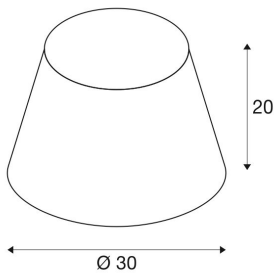

## FENDA

senčnik svetilke, stožčast, moder, ?/V 30/20 cm

FENDA senčnik svetilke, stožčast, s premerom 300 mm in višino 200 mm, moder.

### TEHNIČNI PODATKI

Št. art.:	156167
Višina	20.0 cm
Premer	30.0 cm
Neto teža	0.26 kg
Bruto teža	0.857 kg
IP koda	IP 20
Montaža	Mobilno
Barva	modra