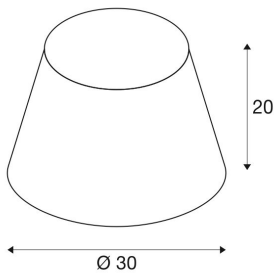

FENDA

lampenkap, conisch, wijnrood, Ø/H 30/20 cm

FENDA lampenkap conisch met een diameter van 300 mm en een hoogte van 200 mm in het wijnrood.

TECHNISCHE SPECIFICATIES

Art.nr.:	156166
Hoogte	20.0 cm
Diameter	30.0 cm
Nettogewicht	0.253 kg
Brutogewicht	0.865 kg
IP-code	IP 20
Montage	Mobiel
Kleur	rood