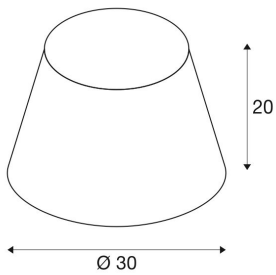

FENDA

pantalla de luminaria, cónica, verde, Ø/AI. 30/20 cm

Pantalla de luminaria cónica FENDA con un diámetro de 300 mm y 200 mm de altura en verde.

Datos técnicos

Art. N.º:	156165
Altura	20.0 cm
Diámetro	30.0 cm
Peso neto	0.243 kg
Peso bruto	0.852 kg
Código IP	IP 20
Montaje	Móvil
Color	verde