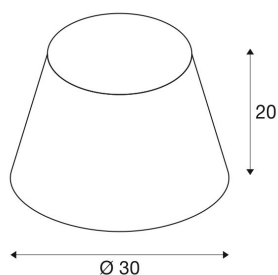

## FENDA

senčnik svetilke, stožčast, bel, ?/V 30/20 cm

FENDA senčnik svetilke, stožčast, s premerom 300 mm in višino 200 mm, bel.

### TEHNICNI PODATKI

Št. art.:	156161
Višina	20.0 cm
Premer	30.0 cm
Neto teža	0.246 kg
Bruto teža	0.853 kg
IP koda	IP 20
Montaža	Mobilno
Barva	bela