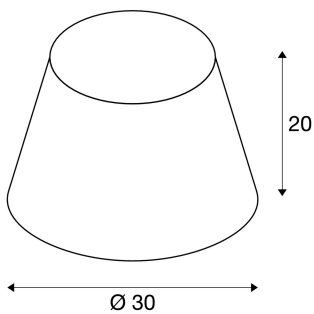

## FENDA

diffusore, conico, bianco, Ø/H 30/20 cm

FENDA diffusore conico con diametro 300 mm e altezza 200 mm, colore bianco.

### DATI TECNICI

Articolo:	156161
Altezza	20.0 cm
Diametro	30.0 cm
Peso netto	0.246 kg
Peso lordo	0.853 kg
Codice IP	IP 20
Montaggio	Mobile
Colore	bianco