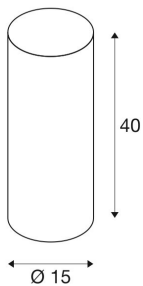

FENDA

Leuchtschirm, rund, blau, Ø/H 15/40 cm

FENDA Leuchtschirm mit 150 mm Durchmesser und 400 mm Höhe in blau.

TECHNISCHE DATEN

Art. Nr.:	156147
Höhe	40.0 cm
Durchmesser	15.0 cm
Nettogewicht	0.186 kg
Bruttogewicht	0.51 kg
IP Code	IP 20
Farbe	blau