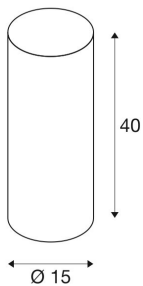

FENDA

pantalla de luminaria, redonda, verde, Ø/AI. 15/40 cm

Pantalla de luminaria FENDA con un diámetro de 150 mm y 400 mm de altura en verde.

Datos técnicos

Art. N.º:	156145
Altura	40.0 cm
Diámetro	15.0 cm
Peso neto	0.247 kg
Peso bruto	0.577 kg
Código IP	IP 20
Color	verde