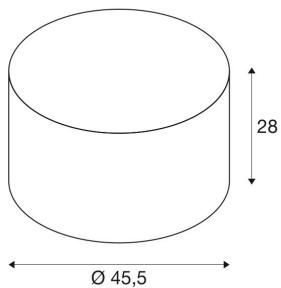

FENDA

Leuchtschirm, rund, grün, Ø/H 45,5/28 cm

FENDA Leuchtschirm mit 455 mm Durchmesser und 280 mm Höhe in grün.

TECHNISCHE DATEN

Art. Nr.:	156115
Höhe	28.0 cm
Durchmesser	45.5 cm
Nettogewicht	0.632 kg
Bruttogewicht	1.875 kg
IP Code	IP 20
Farbe	grün

Zubehör

156100	FENDA , Abdeckung, Acrylglas weiß, Ø 45,5 cm
--------	--

Notizen
