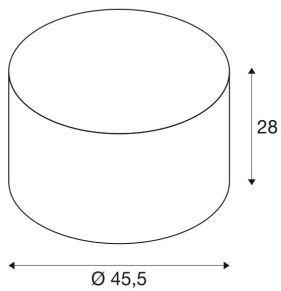

FENDA

pantalla de luminaria, redonda, amarillo, Ø/Al. 45,5/28 cm

Pantalla de luminaria FENDA con un diámetro de 455 mm y 280 mm de altura en amarillo.

Datos técnicos

Art. N.º:	156114
Altura	28.0 cm
Diámetro	45.5 cm
Peso neto	0.613 kg
Peso bruto	1.89 kg
Código IP	IP 20
Color	amarillo

Accesorios

156100	FENDA , cubierta, metacrilato blanco, Ø 45,5 cm
--------	--

Notas
