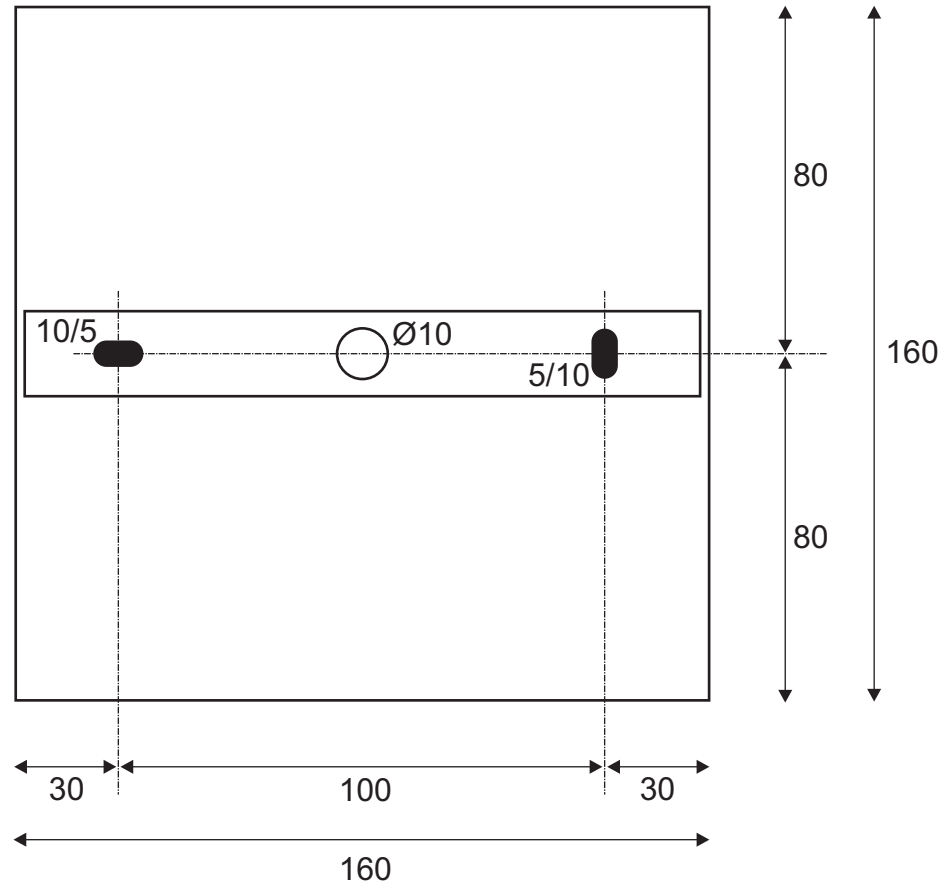

Item-no. XXXXX
(mm)
not in scale
nicht maßstäblich

04.01.2018 SLV GmbH

Technische Änderungen vorbehalten. Technical Details are subject to change. Les détails techniques sont sujet à des changements. Nos reservamos el derecho a modificaciones técnicas. Modifiche tecniche riservate. Behoudens technische wijzigingen. Ret til tekniske ændringer forbeholdes. Zmiany techniczne zastrzeżone. Сохраняется право на внесение технических изменений. Techniska ändringar kan förekomma. Teknik deęisiklik yapma hakkı saklıdır. A technikai részletek termékenként változhatnak.