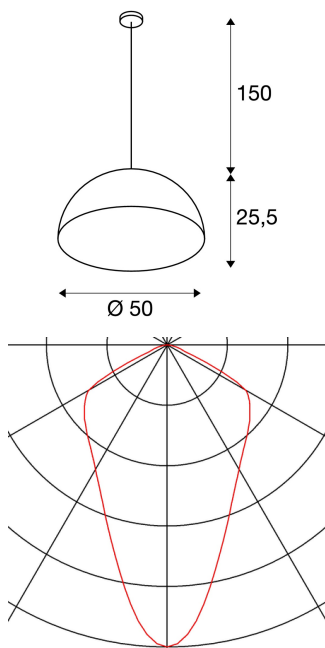

## FORCHINI M PD-1

hanglamp, A60, rond, wit/zilver, Ø 50 cm, max. 40 W

De FORCHINI M hanglamp PD-1 is de grotere versie van deze serie en is voorzien van een lampenkap van aluminium, die via een textielkabel met de verchroomde plafondrozet verbonden is. Naar keuze beschikbaar met zwarte of witte buitenlak, u hebt telkens de vrije keuze van de binnenlak in een zilveren of gouden uitvoering. Naast optische aspecten heeft het reflecterende, inwendige oppervlak ook invloed op de lichtkleur. De FORCHINI M PD-1 wordt kant en klaar voor de aansluiting op 230 V netspanning geleverd.

## TECHNISCHE SPECIFICATIES

Art.nr.:	155921
Fitting	E27
Aantal fittingen	1
Inclusief lampen	0
Primaire nominale spanning	230V ~50Hz mA/V
Pendellengte	150.0 cm
Hoogte	25.5 cm
Diameter	50.0 cm
Nettogewicht	3.252 kg
Brutogewicht	5.823 kg
IP-code	IP 20
Veiligheidsklasse	I
Montage	Opbouw
Montagebeschrijving	Plafond
Wattage	40.0 W
Kleur	wit
BIG WHITE pagina	65