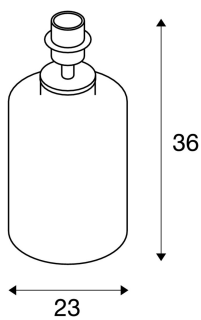

FENDA

lampada da tavolo, base lampada, A60, vetro, senza diffusore, max. 40W, incl. interruttore sul cavo elettrico

La base lampada in vetro fumé FENDA, appartenente al sistema FENDA Mix & Match, è facilmente abbinabile con i diffusori FENDA per creare una piacevole atmosfera o dare un accento di colore nelle tonalità di maggiore tendenza. La particolare base lampada è in vetro. Grazie all'attacco E27 integrato la lampada è adatta all'uso di LED e lampadine a risparmio energetico. La base lampada FENDA è fornita con un cavo di alimentazione comprensivo di spina elettrica e interruttore integrato. Il prodotto è pronto per il collegamento diretto alla rete elettrica da 230V.

DATI TECNICI

| | |
|-------------------------------|---------------------------|
| Articolo: | 155808 |
| Attacco | E27 |
| Numero di attacchi | 1 |
| Lampade incluse | 0 |
| Tensione nominale primaria | 230V ~50/60Hz mA/V |
| Altezza | 36.0 cm |
| Diametro | 15.0 cm |
| Peso netto | 0.919 kg |
| Peso lordo | 1.546 kg |
| Codice IP | IP 20 |
| Classe isolamento | II |
| Classe di resistenza all'urto | IK03 |
| Resistenza all'urto | 0,34999999999999998 Joule |
| Montaggio | Mobile |
| Wattaggio | 40.0 W |
| Colore | grigio |