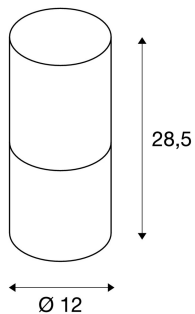

LISENNE

bordlampe, TC-(D,H,T,Q)SE, steingrå, maks. 23 W

Den diskrete bordlampen LISENNE kommer i røykglass-look og har en underdel av basalt. Den integrerte E27-sokkelen gjør lampen velegnet for LED- og sparepærer. Lampen kobles direkte til 230 V nettspenning via integrert ledning med støpsel.

TEKNISKE DATA

Art.nr.:	155702
Sokkel	E27
Antall fatninger	1
Pærer inkludert	0
Primær merkespenning	220-240V ~50/60Hz mA/V
Høyde	28.5 cm
Diameter	12.0 cm
Nettvekt	2.752 kg
Bruttovekt	3.106 kg
IP-kode	IP 20
Kapslingsgrad	I
Slagfasthetsklasse	IK03
Slagfasthet	0,3499999999999998 Joule
Montering	Mobil
Watt-verdi	23.0 W
Farge	grå