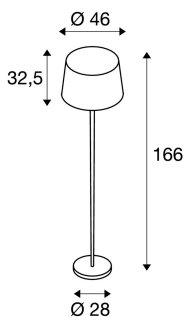

BISHADE SL-1

lampada da terra, A60, cromo/nero, diffusore trasparente nero/bianco Ø/H 46/32,5 cm, max. 40W

La lampada da terra BISHADE SL-1 è dotata di due diffusori ottici, che nella loro combinazione presentano un'estetica di carattere. Gli elementi lavorati di alta qualità in similpelle e acciaio completano il design riuscito di questa lampada da arredo. Pensata per l'uso di lampadine a incandescenza o a risparmio energetico E27, la lampada da terra BISHADE, dotata di interruttore e cavo di alimentazione, è pronta per il collegamento diretto alla rete elettrica da 230-V.

DATI TECNICI

Articolo:	155652
Attacco	E27
Numero di attacchi	1
Lampade incluse	0
Tensione nominale primaria	230V ~50Hz mA/V
Altezza	166.0 cm
Diametro	46.0 cm
Peso netto	7.21 kg
Peso lordo	9.36 kg
Codice IP	IP 20
Classe isolamento	II
Classe di resistenza all'urto	IK03
Resistenza all'urto	0,34999999999999998 Joule
Montaggio	Mobile
Wattaggio	40.0 W
Colore	trasparente
BIG WHITE pagina	24