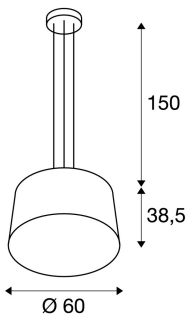

BISHADE PD-1

pendellampe, TC-(D,H,T,Q)SE, skjerm transparent svart/hvit Ø/H 60/38,5 cm, maks. 69 W

BISHADE PD-1 pendellampe består av to optiske lampeskjermer som til sammen utgjør et vakkert designobjekt. BISHADE PD-1 pendellampe er beregnet for E27 gløde- og sparepærer. Den kobles direkte til 230 V nettspenning.

TEKNISKE DATA

Art.nr.:	155650
Sokkel	E27
Antall fatninger	3
Pærer inkludert	0
Primær merkespenning	230V ~50Hz mA/V
pendellengde	150.0 cm
Høyde	38.5 cm
Diameter	60.0 cm
Nettvekt	2.645 kg
Bruttovekt	5.033 kg
IP-kode	IP 20
Kapslingsgrad	I
Montering	Utenpåliggende montering
Montering detaljer	Tak
Watt-verdi	23.0 W
Farge	svart
BIG WHITE side	82