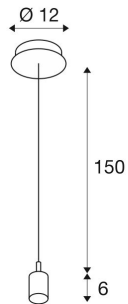

FENDA

suspension, intérieur, chrome, E27, 60W, sans abat-jour

Le câble de suspension FENDA avec patère, issu de notre système de suspension MIX & MATCH permet une création personnalisée avec les abat-jours FENDA. La douille E27 intégrée au luminaire permet de l'utiliser avec des sources LED et basse consommation.

INFORMATIONS TECHNIQUES

Réf. :	155562
Douille	E27
Nombre de douilles	1
Lampes incluses	0
Tension nominale primaire	230V ~50Hz mA/V
Longueur du câble de suspension	150.0 cm
Poids net	0.398 kg
Poids brut	0.489 kg
Code IP	IP 20
Classe de protection	I
Montage	En saillie
Détails de montage	Plafond
Puissance en watts	60.0 W
Coloris	chrome