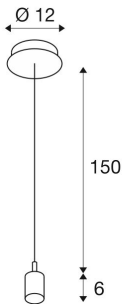

FENDA

Pendelabhängung, A60, chrom, ohne Schirm, max. 60W

Die FENDA Pendelabhängung mit Deckenrosette aus unserem MIX & MATCH Pendelleuchten System ermöglicht eine individuelle Zusammenstellung mit FENDA Leuchterschirmen. Durch den verbauten E27 Sockel ist die Leuchte für LED- und Energiesparleuchtmittel geeignet.

TECHNISCHE DATEN

Art. Nr.:	155562
Fassung	E27
Anzahl Fassungen	1
Leuchtmittel inklusive	0
Primäre Nennspannung	230V ~50Hz mA/V
Pendellänge	150.0 cm
Nettogewicht	0.398 kg
Bruttogewicht	0.489 kg
IP Code	IP 20
Schutzklasse	I
Montage	Aufbau
Montagedetails	Decke
Wattage	60.0 W
Farbe	chrom