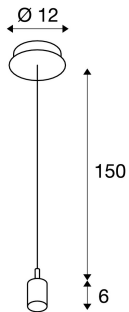

Suspension à tige FENDA

A60, chrome, sans abat-jour, max. 60 W

Le système de suspension à tige FENDA avec patère de notre système MIX & MATCH permet des configurations individuelles avec les abat-jours FENDA. Grâce à la douille E27 incorporée, la lampe convient pour les ampoules à LED et économiques.

INFORMATIONS TECHNIQUES

N° art. :	155562
Douille	E27
Nombre de douilles	1
Lampes incluses	0
Tension nominale primaire	230V ~50Hz mA/V
Long. du câble de suspension	150.0 cm
Poids net	0.398 kg
Poids brut	0.489 kg
Code IP	IP 20
Indice de protection	I
Montage	Apparent
Infos de montage	Plafond
Wattage	60.0 W
Coloris	chrome

Ampoule conseillée

1002126	Ampoule LED , A60, E27, 2200-2700 K, 280°, 7 W
1002127	Ampoule LED , A60, E27, 2700 K, 280°, 7 W, switch dim

Accessoires

155570	Recouvrement FENDA , verre acrylique blanc, Ø 29,8 cm
156100	Recouvrement FENDA , verre acrylique blanc, Ø 45,5 cm