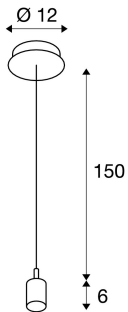

FENDA

suspension, intérieur, blanc, E27, 60W, sans abat-jour

Le câble de suspension FENDA avec patère, issu de notre système de suspension MIX & MATCH permet une création personnalisée avec les abat-jours FENDA. La douille E27 intégrée au luminaire permet de l'utiliser avec des sources LED et basse consommation.

INFORMATIONS TECHNIQUES

Réf. :	155561
Douille	E27
Nombre de douilles	1
Lampes incluses	0
Tension nominale primaire	230V ~50Hz mA/V
Longueur du câble de suspension	150.0 cm
Poids net	0.434 kg
Poids brut	0.523 kg
Code IP	IP 20
Classe de protection	I
Montage	En saillie
Détails de montage	Plafond
Puissance en watts	60.0 W
Coloris	blanc