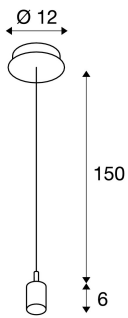

FENDA

suspensión pendular, A60, blanco, sin pantalla, 60 W como máximo

La suspensión pendular FENDA con rosetón de techo de nuestro sistema de luminarias suspendidas MIX & MATCH permite una combinación individual con pantallas para luminarias FENDA. Gracias al casquillo E27 incorporado, la luminaria es apta para ledes y bombillas de bajo consumo.

Datos técnicos

Art. N.º:	155561
Casquillo	E27
Número de casquillos	1
Bombilla(s) incluida(s)	0
Voltaje nominal primario	230V ~50Hz mA/V
Longitud de suspensión	150.0 cm
Peso neto	0.434 kg
Peso bruto	0.523 kg
Código IP	IP 20
Clase de protección	I
Montaje	Superficie
Detalles de montaje	Techo
Potencia	60.0 W
Color	blanco

Bombilla recomendada

1002126	Bombilla LED , A60, E27, 2200-2700K, 280°, 7W
1002127	Bombilla LED , A60, E27, 2700K, 280°, 7W, switch dim

Accesorios

155570	FENDA , cubierta, metacrilato blanco, Ø 29,8 cm
156100	FENDA , cubierta, metacrilato blanco, Ø 45,5 cm